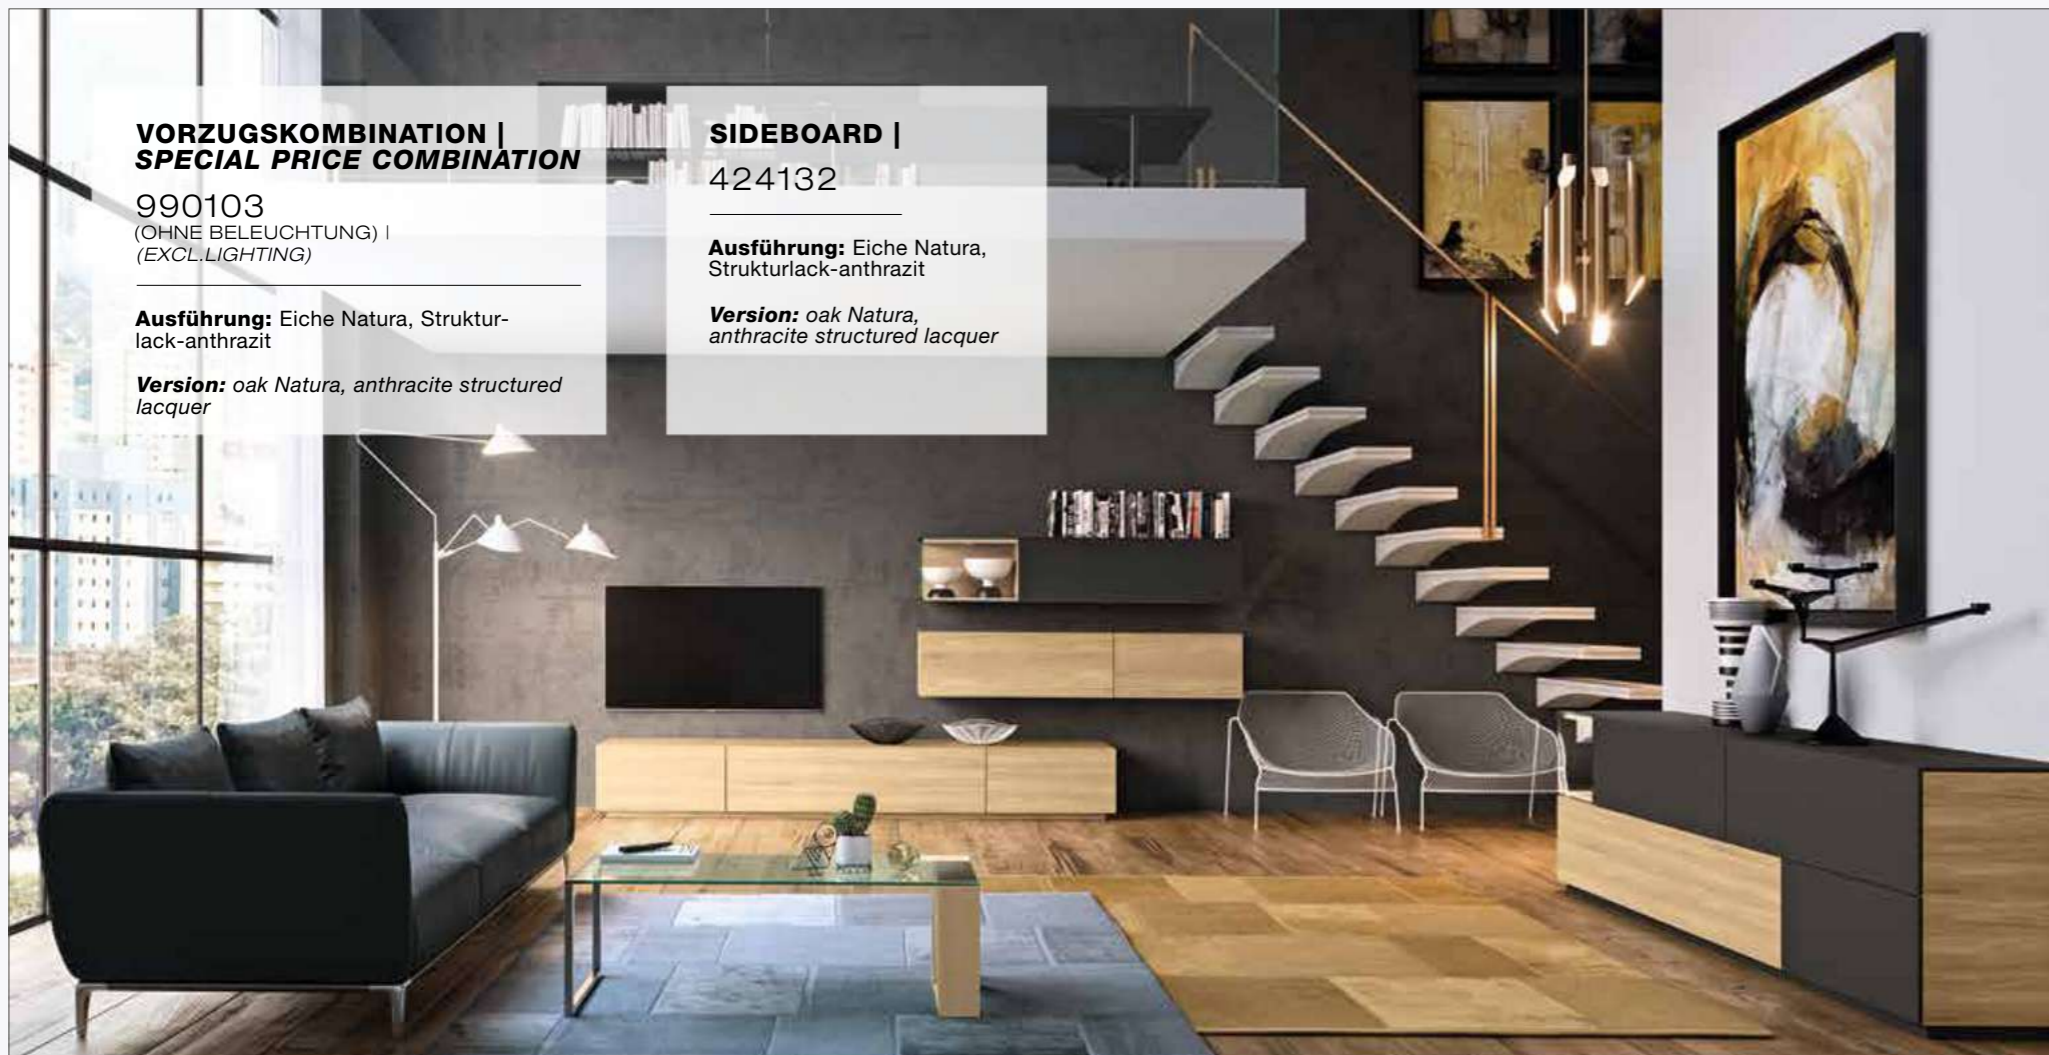

Seinem Namen – MADERA ist der spanische Begriff für Holz – macht die Linie alle Ehre. Neben seiner Form beeindruckt MADERA durch die Ausstrahlung natürlicher Hölzer. Sie wurden so veredelt, dass sie optisch wie haptisch un- behandelt wirken. Das puristische Design stellt die Raumwirkung von Holz und Strukturlack in den Fokus – in natürlicher Anmutung und spannendem Kontrast.

MADERA – the range that takes its name from the Spanish word for wood – certainly lives up to its name. In addition to its design, MADERA impresses with the striking impact created by the natural woods. They have been finished in such a way that they look and feel untreated. The simplistic design focuses on the effect of wood and structured lacquer – a natural look with an exciting contrast.

VORZUGSKOMBINATION | SPECIAL PRICE COMBINATION

990103
(OHNE BELEUCHTUNG) |
(EXCL. LIGHTING)

Ausführung: Eiche Natura, Struktur-
lack-anthrazit

Version: oak Natura, anthracite structured
lacquer

SIDEBOARD |