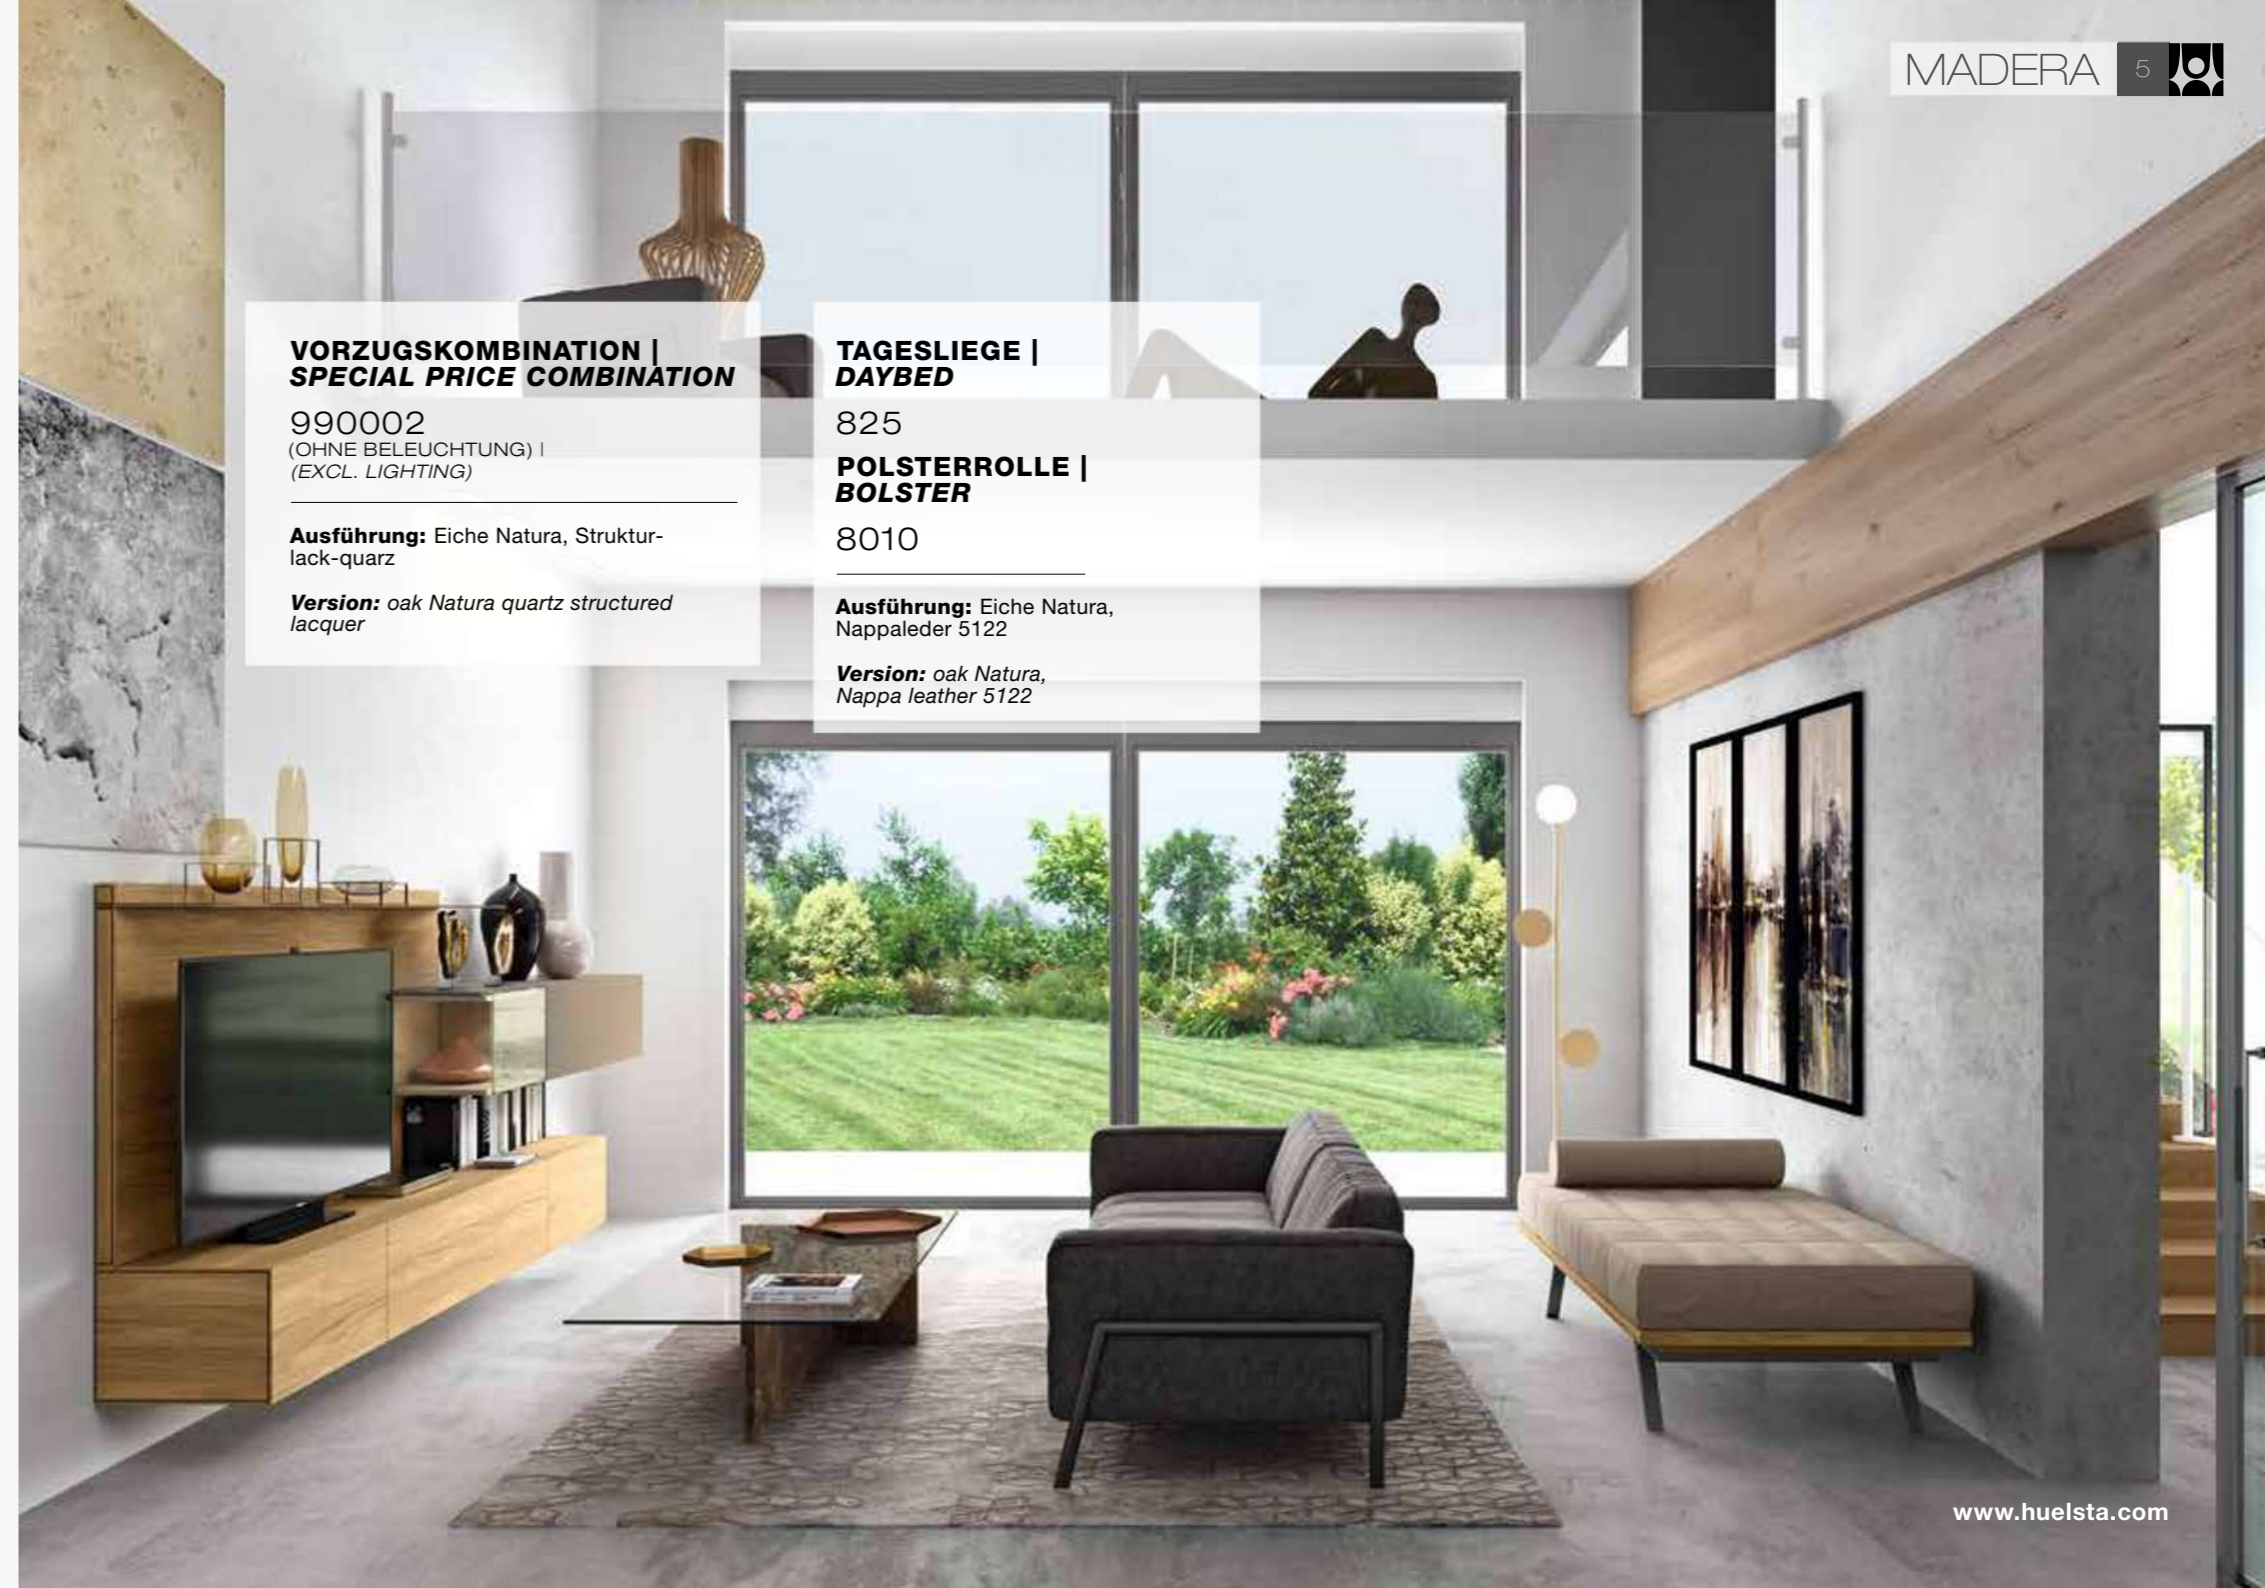

Seinem Namen – MADERA ist der spanische Begriff für Holz – macht die Linie alle Ehre. Neben seiner Form beeindruckt MADERA durch die Ausstrahlung natürlicher Hölzer. Sie wurden so veredelt, dass sie optisch wie haptisch un- behandelt wirken. Das puristische Design stellt die Raumwirkung von Holz und Strukturlack in den Fokus – in natürlicher Anmutung und spannendem Kontrast.

**VORZUGSKOMBINATION | SPECIAL PRICE COMBINATION**

990103  
(OHNE BELEUCHTUNG) |  
(EXCL. LIGHTING)

**Ausführung:** Eiche Natura, Struktur-  
lack-anthrazit

**Version:** oak Natura, anthracite structured  
lacquer

**SIDEBOARD |**

424132

**Ausführung:** Eiche Natura,  
Strukturlack-anthrazit

**Version:** oak Natura,  
anthracite structured lacquer

**VORZUGSKOMBINATION | SPECIAL PRICE COMBINATION**

990002  
(OHNE BELEUCHTUNG) |  
(EXCL. LIGHTING)