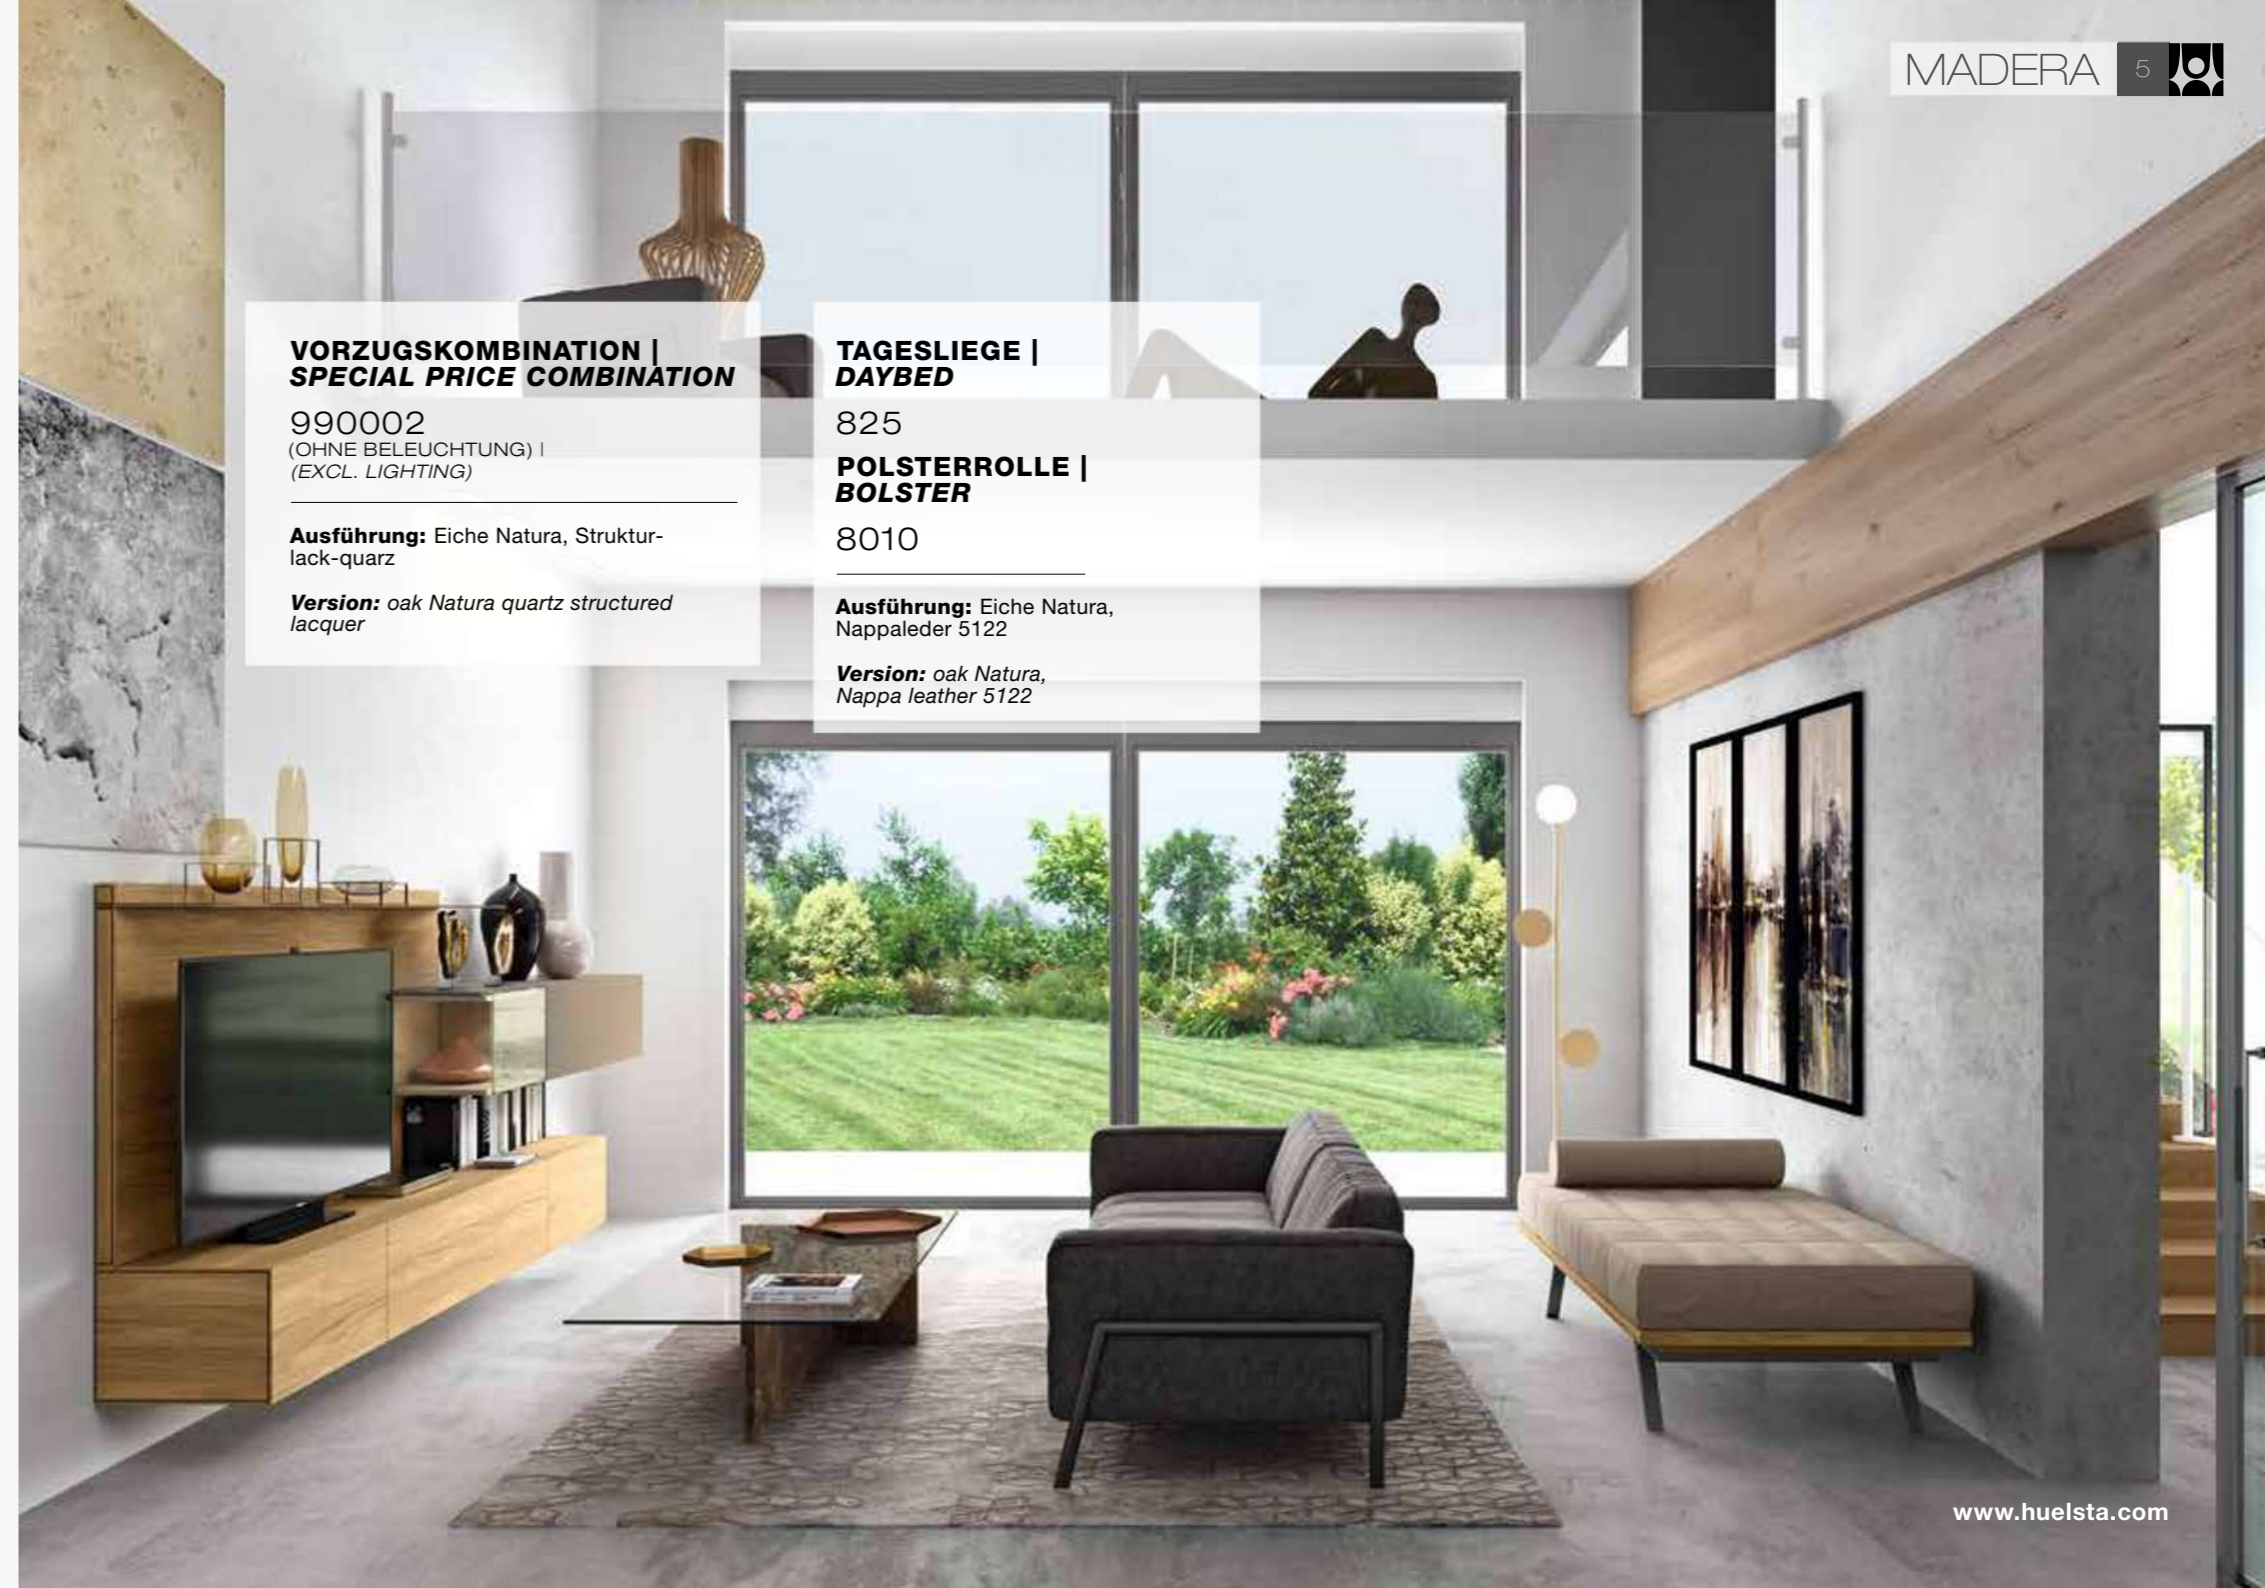

Seinem Namen – MADERA ist der spanische Begriff für Holz – macht die Linie alle Ehre. Neben seiner Form beeindruckt MADERA durch die Ausstrahlung natürlicher Hölzer. Sie wurden so veredelt, dass sie optisch wie haptisch un- behandelt wirken. Das puristische Design stellt die Raumwirkung von Holz und Strukturlack in den Fokus – in natürlicher Anmutung und spannendem Kontrast.

VORZUGSKOMBINATION | SPECIAL PRICE COMBINATION

990103
(OHNE BELEUCHTUNG) |
(EXCL. LIGHTING)

Ausführung: Eiche Natura, Struktur-
lack-anthrazit

Version: oak Natura, anthracite structured
lacquer

SIDEBOARD |

424132

Ausführung: Eiche Natura,
Strukturlack-anthrazit

Version: oak Natura,
anthracite structured lacquer

VORZUGSKOMBINATION | SPECIAL PRICE COMBINATION

990002
(OHNE BELEUCHTUNG) |
(EXCL. LIGHTING)

Ausführung: Eiche Natura, Struktur-
lack-quarz